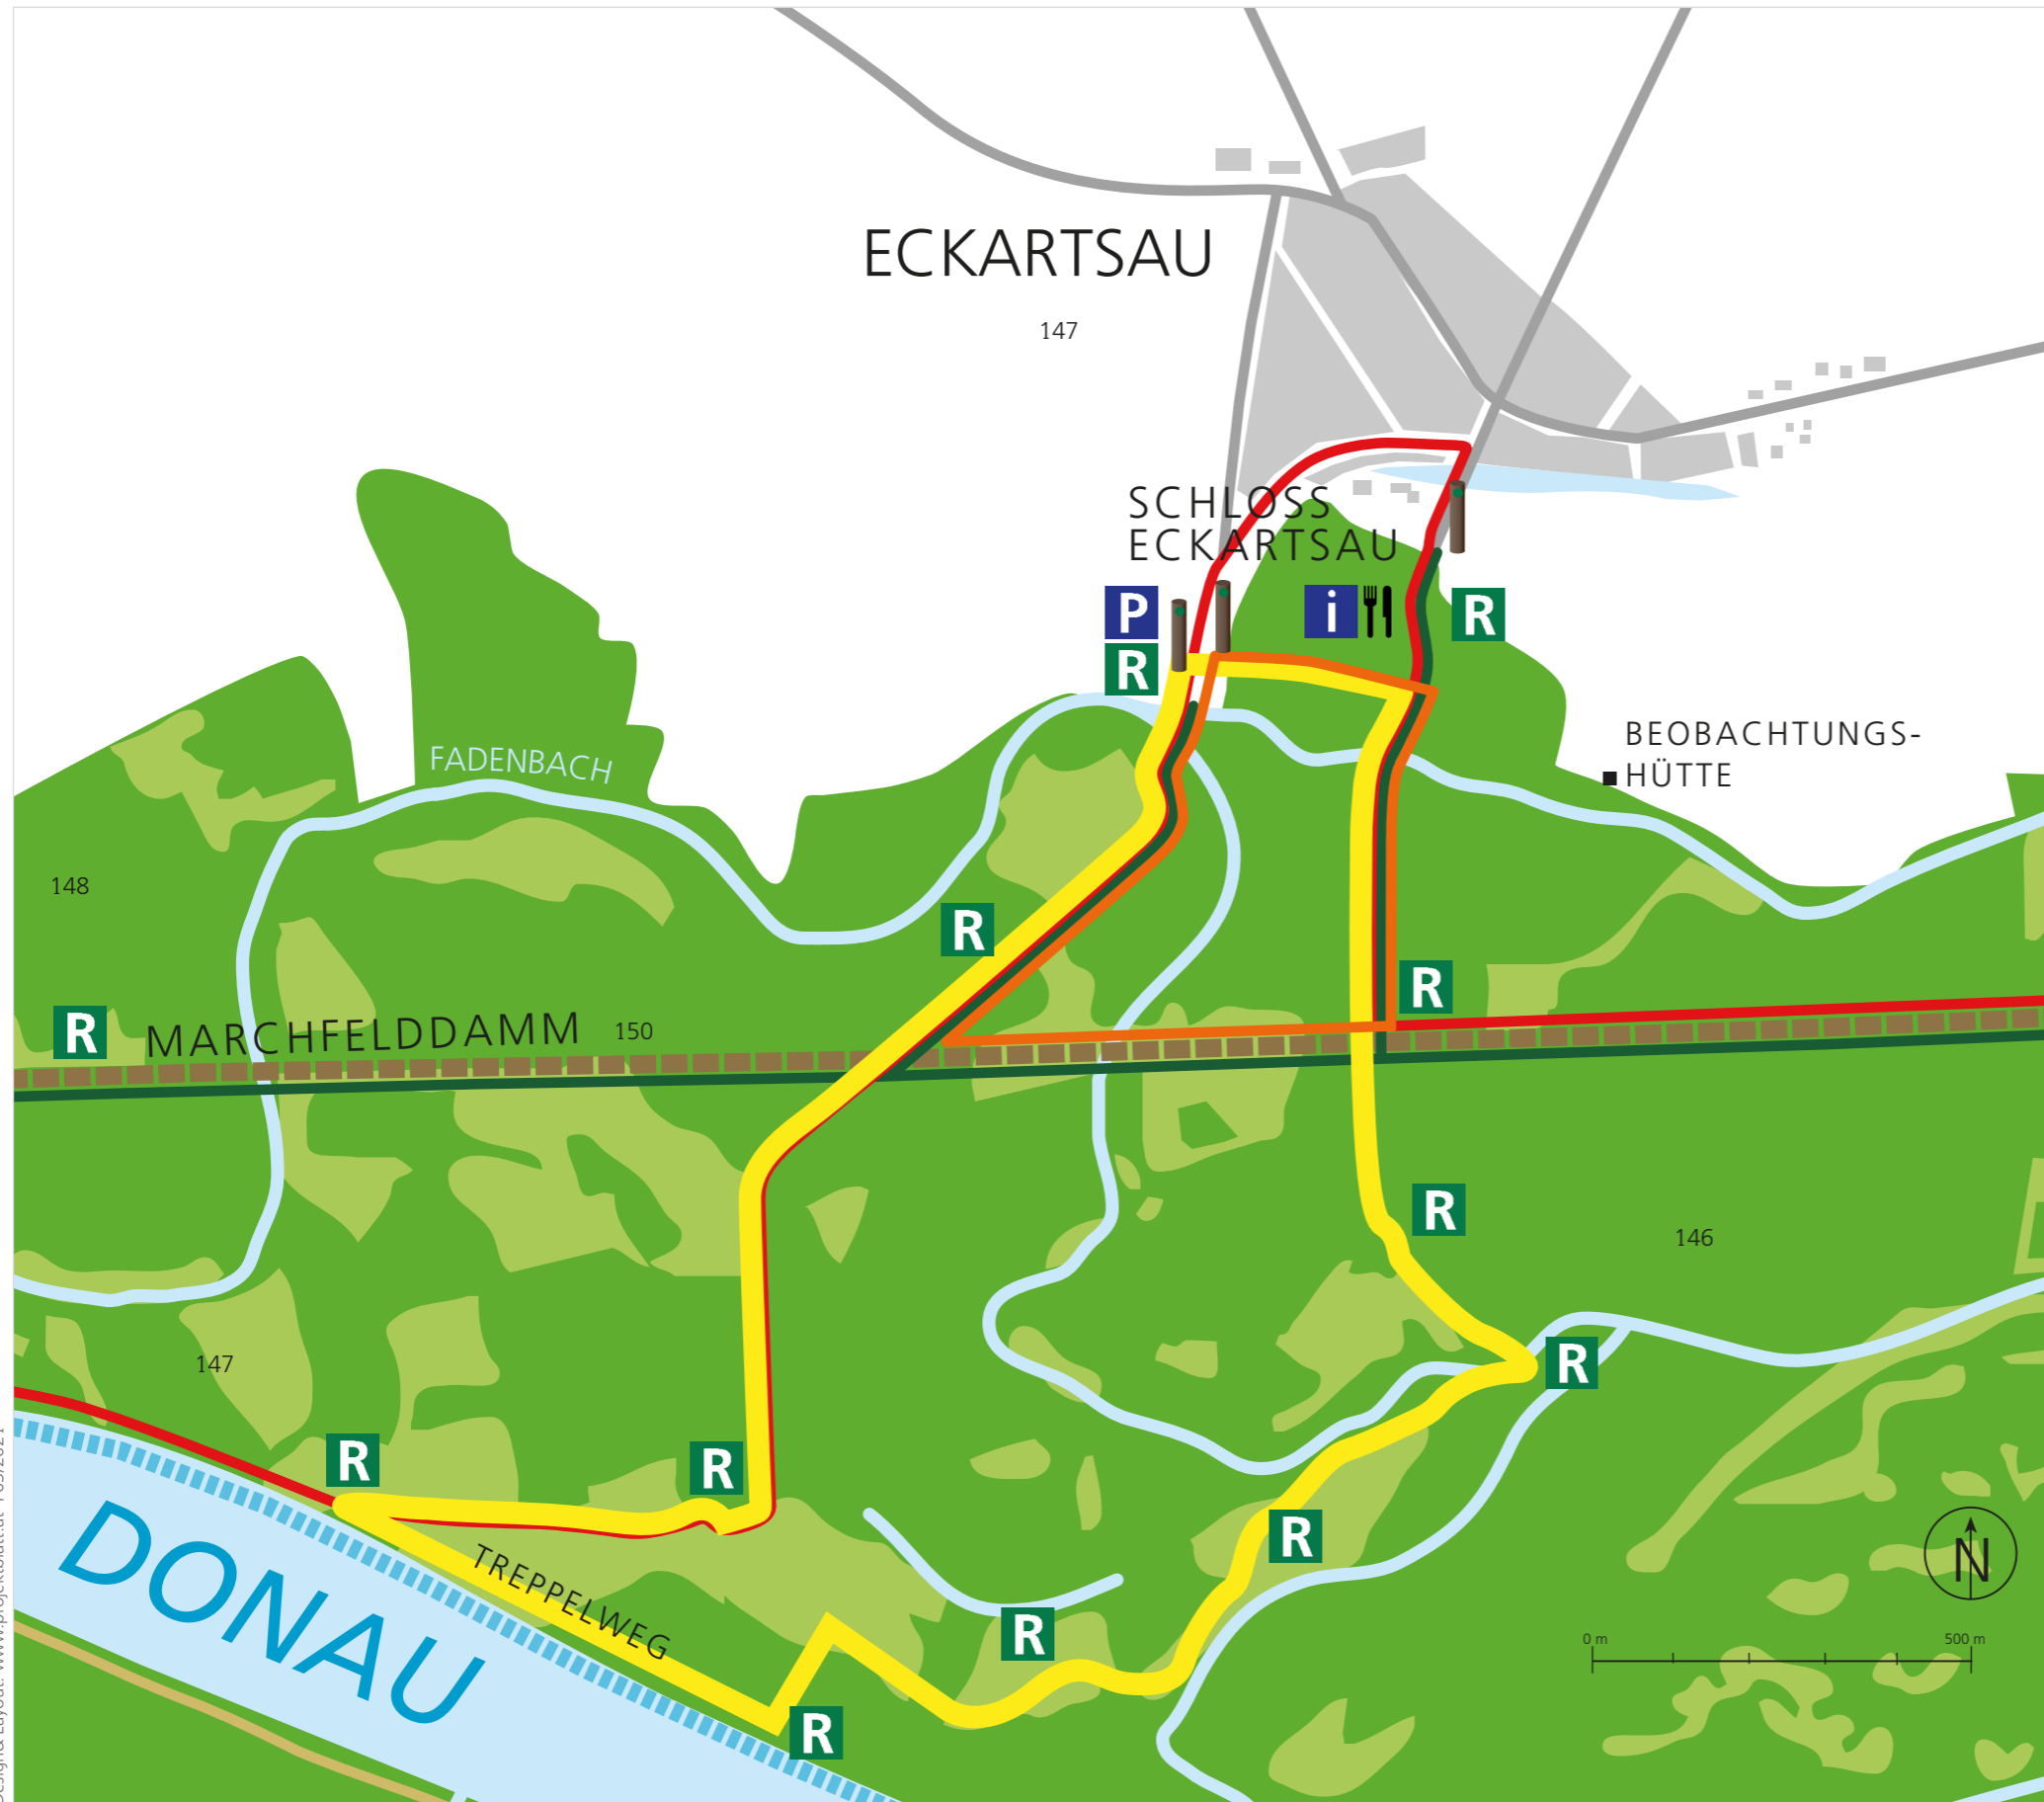

ÜBERSICHTSKARTE ECKARTSAU - Große Donaurunde

Wanderwege

- Große Donaurunde – 8 km
- Rundweg Eckartsau – 3,3 km

Legende

- Wald
- Wiesen
- Gewässer
- Ortsgebiet
- Weitwanderweg 07
- - - Rad- und Wanderwege
- Straßen
- ||||| Anlanden, Betreten, Baden erlaubt
- - - Marchfelddamm
- | Nationalpark Eingang
- i Information
- R Rastplatz
- P Parkplatz