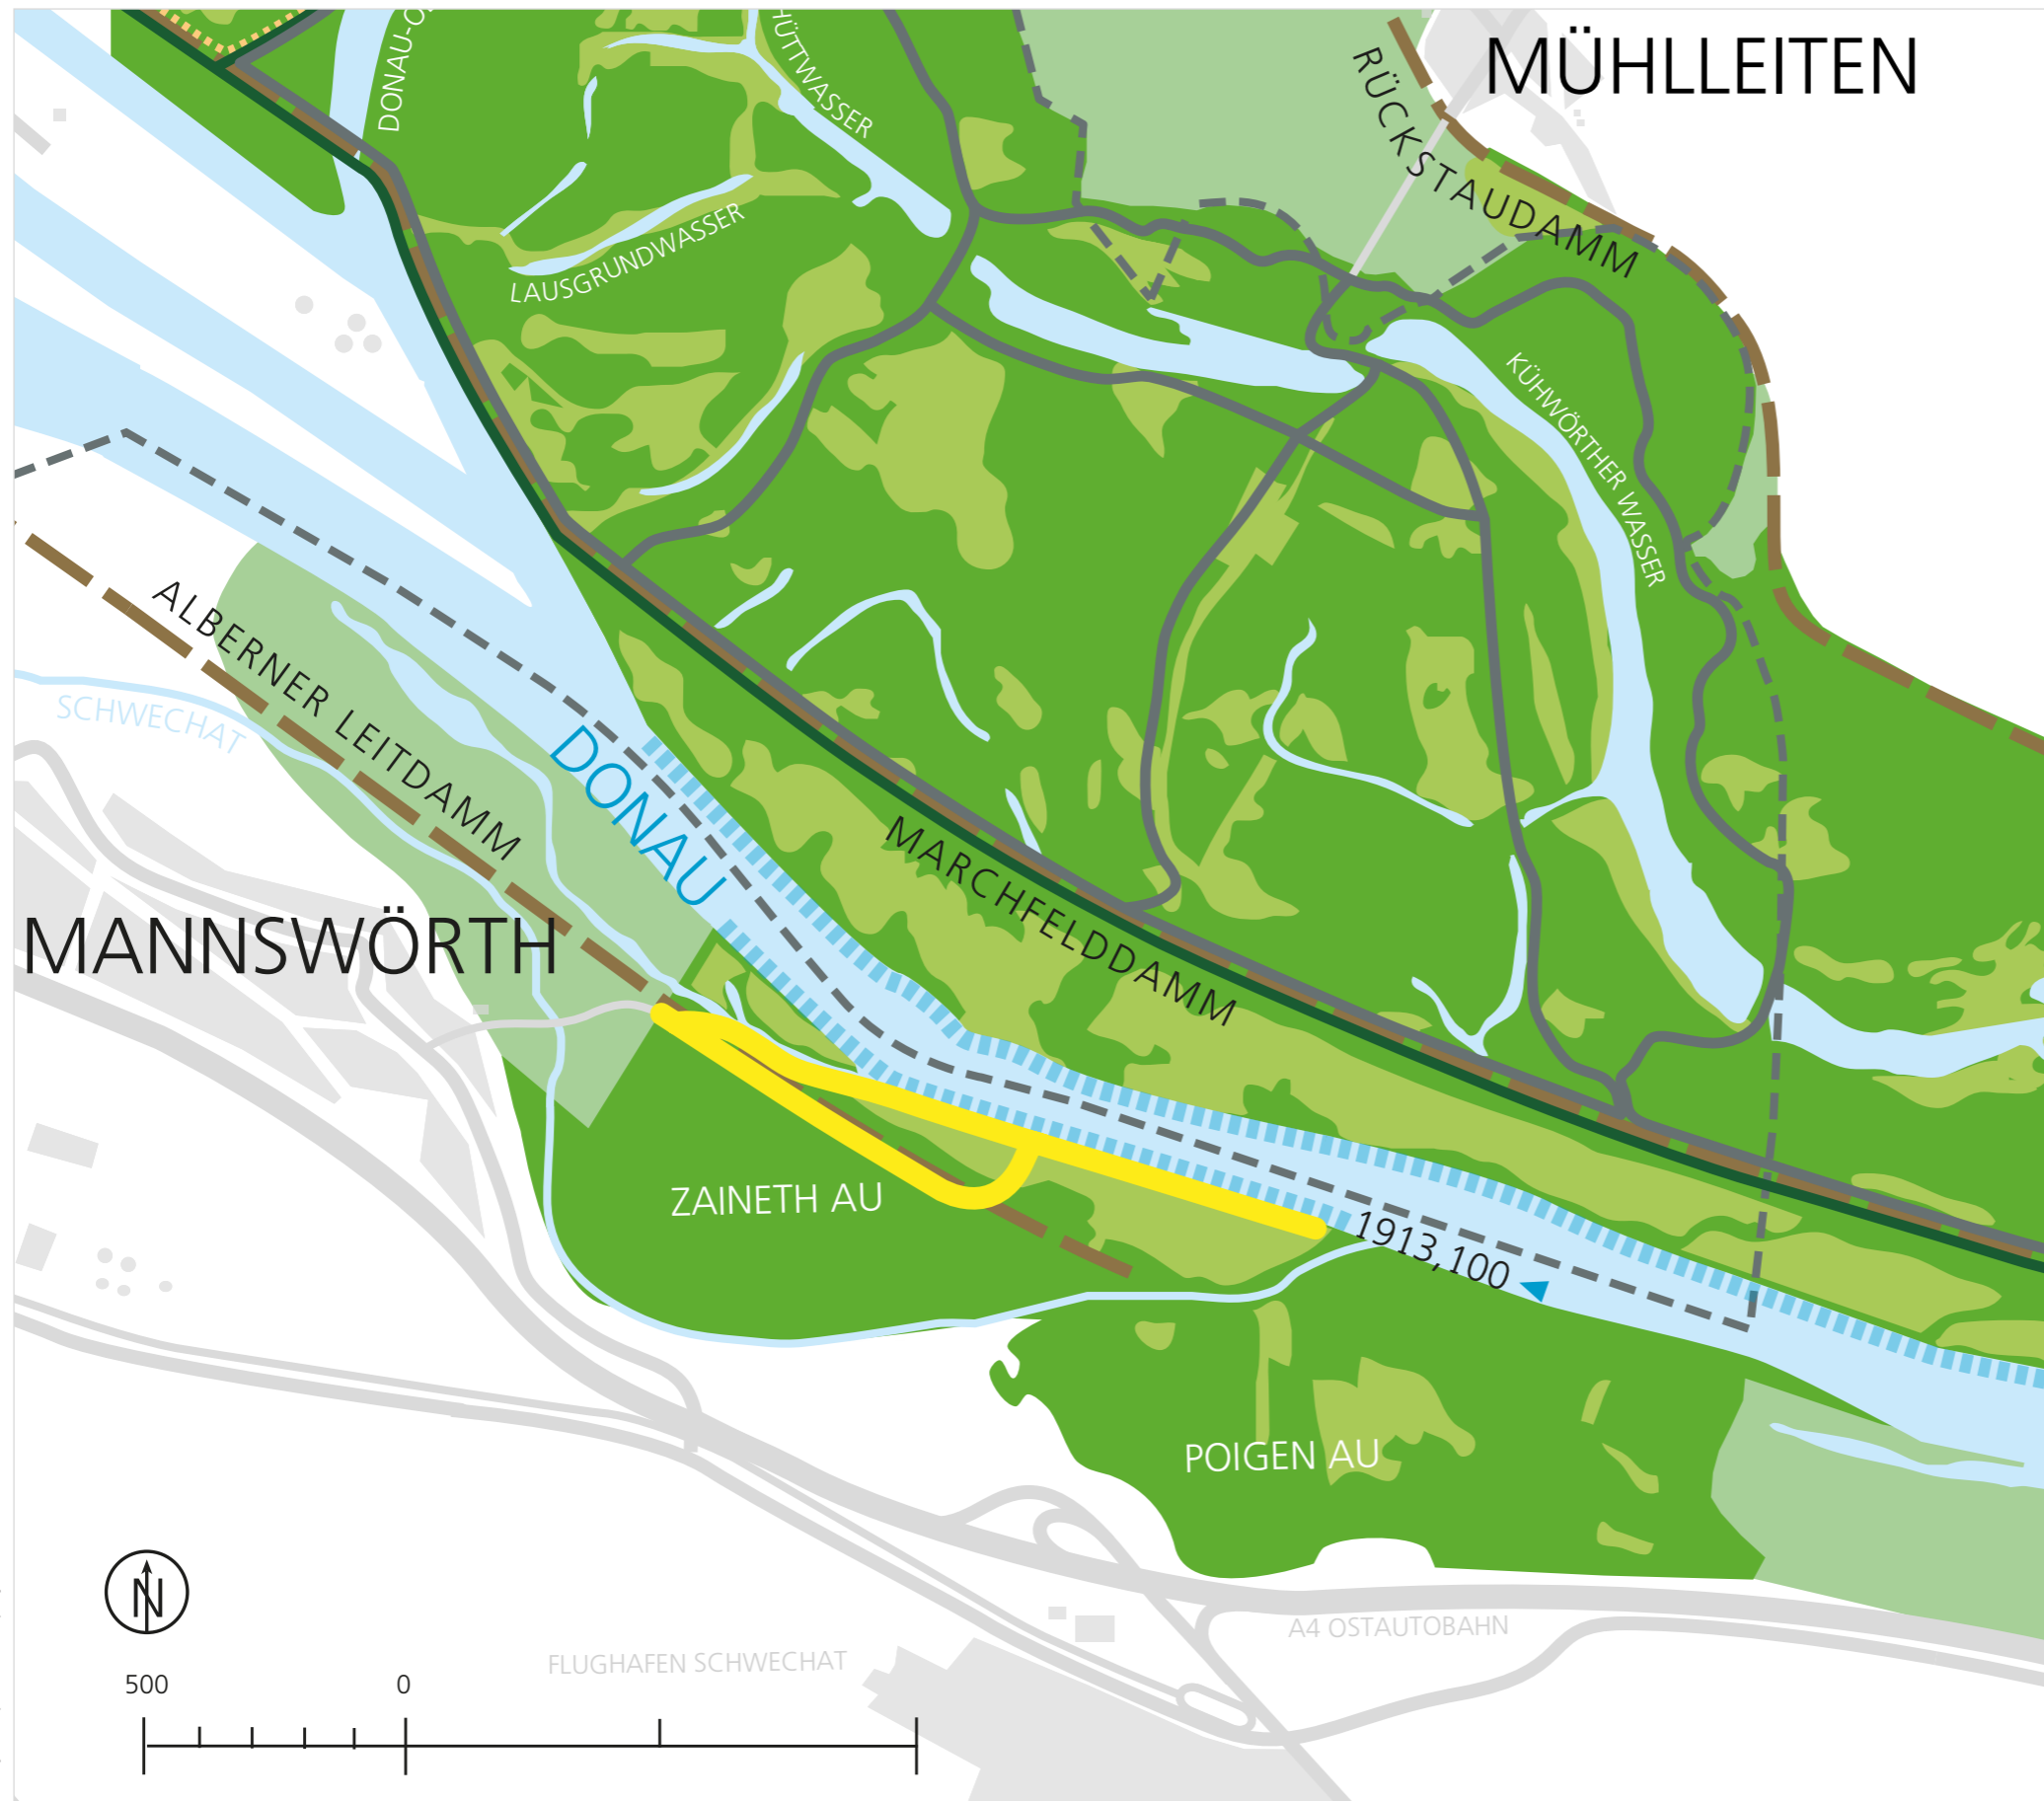

ÜBERSICHTSKARTE MANNSWÖRTH - Mannswörther Runde

Wanderwege

 Mannswörther Runde – 4 km

Legende

-  Wald
-  Wiesen
-  (Au)Gebiete außerhalb des NP
-  Gewässer
-  Ortsgebiet
-  Rad- und Wanderwege
-  Straßen
-  Anlanden, Betreten, Baden erlaubt
-  Dämme